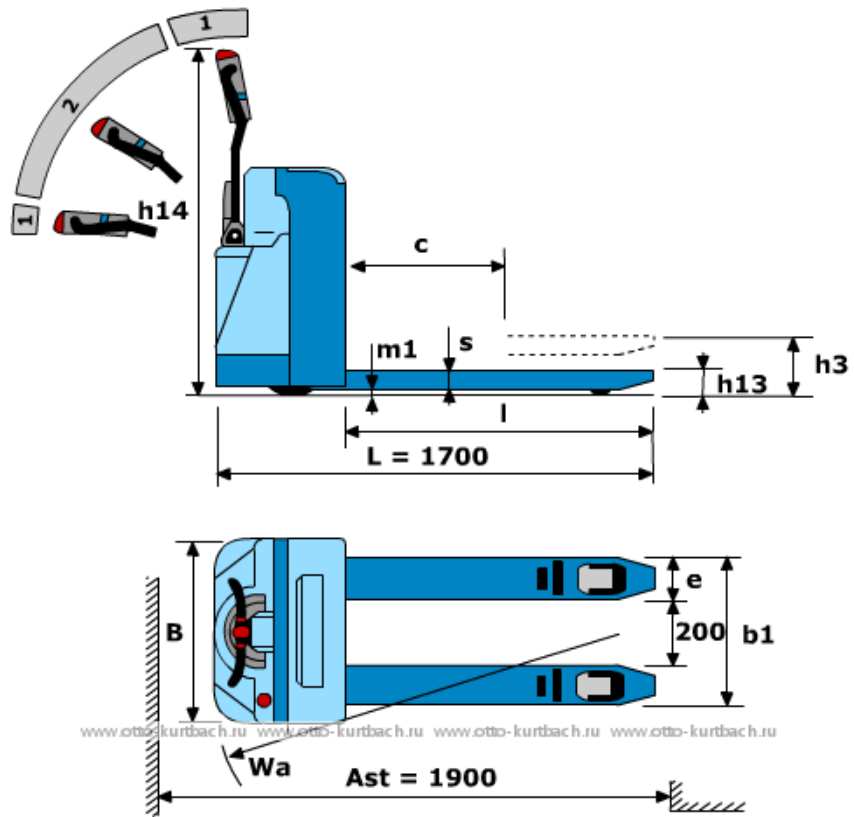

Технические характеристики Самоходная гидравлическая тележка Otto-Kurtbach Meister TE16

| | | | |
|---------------------------------------|-----|------|-------------|
| Артикул | | | 10722 |
| Тип | | | самоходная |
| Г/п | Q | кг | 1 600 |
| Центр загрузки | c | мм | 600 |
| Высота подъема | h3 | мм | 115 |
| Высота подъема (min) | h13 | мм | 90 |
| Дорожный просвет | m1 | мм | 35 |
| Длина вил | l | мм | 1 145 |
| Ширина вил | b1 | мм | 540 |
| Расстояние между вилами | b3 | мм | 200 |
| Ширина вилы | e | мм | 170 |
| Высота вилы | s | мм | 55 |
| Общая длина | L | мм | 1 645 |
| Общая ширина | B | мм | 700 |
| Высота ручки | h14 | мм | 1 210 |
| Габаритная высота (min) | h1 | мм | 1 210 |
| Скорость подъема с грузом/без груза | | м/с | 0,014/0,023 |
| Скорость спуска с грузом/без груза | | м/с | 0,045/0,044 |
| Скорость движения с грузом/без груза | | км/ч | 5,0/6,0 |
| Аккумулятор | | В/Ач | 24/140-160 |
| Мощность двигателя подъема | | кВт | 0,8 |
| Мощность двигателя движения | | кВт | 1,1 |
| Преодолимый наклон с грузом/без груза | | % | 7,5/17,5 |
| База колес | Y | мм | 1 260 |
| Размер ведущего колеса | | мм | 200x85 |
| Размер передних колес | | мм | 100x40 |
| Размер задних колес | | мм | 85x100 |
| Число колес спереди/сзади | | | 1x+2/2 |
| Радиус поворота | Wa | мм | 1 460 |
| Ширина прохода с паллетой | Ast | мм | 1 900 |
| Ширина прохода с паллетой (VDI 2198) | Ast | мм | 2 137 |
| Вес | | кг | 315 |