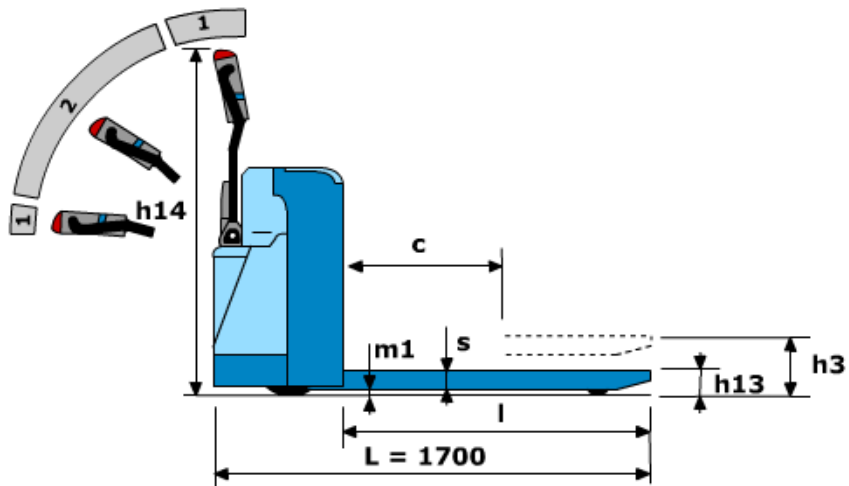

Технические характеристики Самоходная гидравлическая тележка Otto-Kurtbach Meister TE18

Артикул			10723
Тип			самоходная
Г/п	Q	кг	1 800
Центр загрузки	c	мм	600
Высота подъема	h3	мм	115
Высота подъема (min)	h13	мм	90
Дорожный просвет	m1	мм	35
Длина вил	l	мм	1 145
Ширина вил	b1	мм	540
Расстояние между вилами	b3	мм	200
Ширина вилы	e	мм	170
Высота вилы	s	мм	55
Общая длина	L	мм	1 645
Общая ширина	B	мм	700
Высота ручки	h14	мм	1 210
Габаритная высота (min)	h1	мм	1 210
Скорость подъема с грузом/без груза		м/с	0,014/0,023
Скорость спуска с грузом/без груза		м/с	0,045/0,044
Скорость движения с грузом/без груза		км/ч	4,8/6,0
Аккумулятор		В/Ач	24/140-160
Мощность двигателя подъема		кВт	0,8
Мощность двигателя движения		кВт	1,1
Преодолимый наклон с грузом/без груза		%	6,8/17,5
База колес	Y	мм	1 260
Размер ведущего колеса		мм	200x85
Размер передних колес		мм	100x40
Размер задних колес		мм	85x100
Число колес спереди/сзади			1x+2/2
Радиус поворота	Wa	мм	1 460
Ширина прохода с паллетой	Ast	мм	1 900
Ширина прохода с паллетой (VDI 2198)	Ast	мм	2 137
Вес		кг	315