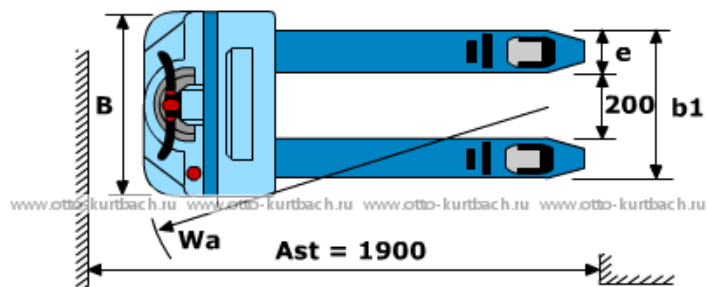

Технические характеристики Самоходная гидравлическая тележка Otto-Kurtbach Meister TE18

Артикул			10723
Тип			самоходная
Г/п	Q	кг	1 800
Центр загрузки	c	мм	600
Высота подъема	h3	мм	115
Высота подъема (min)	h13	мм	90
Дорожный просвет	m1	мм	35
Длина вил	l	мм	1 145
Ширина вил	b1	мм	540
Расстояние между вилами	b3	мм	200
Ширина вилы	e	мм	170
Высота вилы	s	мм	55
Общая длина	L	мм	1 645
Общая ширина	B	мм	700
Высота ручки	h14	мм	1 210
Габаритная высота (min)	h1	мм	1 210
Скорость подъема с грузом/без груза		м/с	0,014/0,023
Скорость спуска с грузом/без груза		м/с	0,045/0,044
Скорость движения с грузом/без груза		км/ч	4,8/6,0
Аккумулятор		В/Ач	24/140-160
Мощность двигателя подъема		кВт	0,8
Мощность двигателя движения		кВт	1,1
Преодолимый наклон с грузом/без груза		%	6,8/17,5
База колес	Y	мм	1 260
Размер ведущего колеса		мм	200x85
Размер передних колес		мм	100x40
Размер задних колес		мм	85x100
Число колес спереди/сзади			1x+2/2
Радиус поворота	Wa	мм	1 460
Ширина прохода с паллетой	Ast	мм	1 900
Ширина прохода с паллетой (VDI 2198)	Ast	мм	2 137
Вес		кг	315