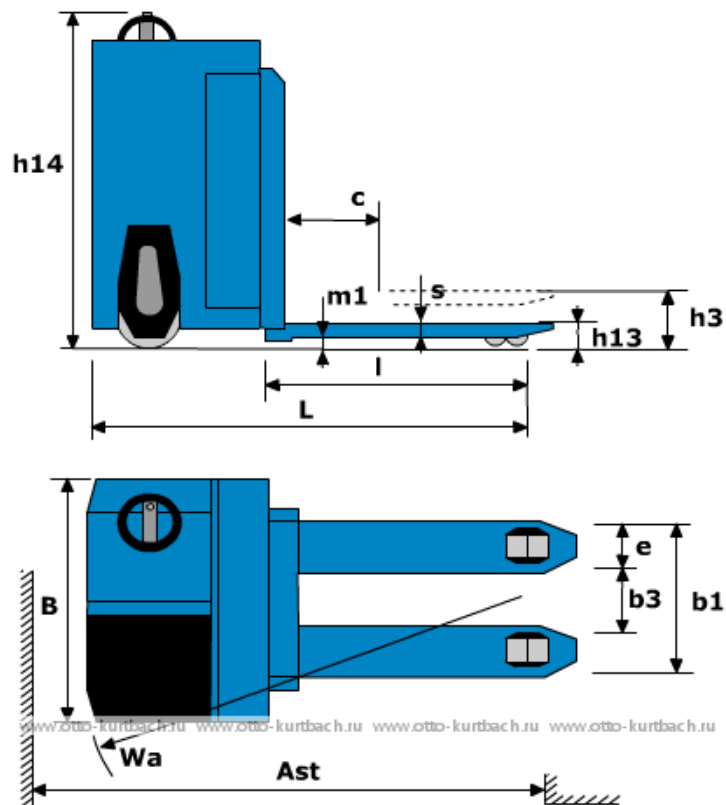

Технические характеристики Самоходная гидравлическая тележка с сиденьем Otto-Kurtbach TE-OS30

| | | | |
|---------------------------------------|-----|------|-------------|
| Артикул | | | 10733 |
| Тип | | | самоходная |
| Г/п | Q | кг | 3 000 |
| Центр загрузки | c | мм | 600 |
| Высота подъема | h3 | мм | 115 |
| Высота подъема (min) | h13 | мм | 85 |
| Дорожный просвет | m1 | мм | 25 |
| Длина вил | l | мм | 1 145 |
| Ширина вил | b1 | мм | 540 |
| Расстояние между вилами | b3 | мм | 188 |
| Ширина вилы | e | мм | 176 |
| Высота вилы | s | мм | 60 |
| Общая длина | L | мм | 2 030 |
| Общая ширина | B | мм | 850 |
| Высота ручки | h14 | мм | 1 250 |
| Габаритная высота (min) | h1 | мм | 1 250 |
| Скорость подъема с грузом/без груза | | м/с | 0,012/0,016 |
| Скорость спуска с грузом/без груза | | м/с | 0,06/0,046 |
| Скорость движения с грузом/без груза | | км/ч | 5,5/7,5 |
| Аккумулятор | | В/Ач | 24/435 |
| Мощность двигателя подъема | | кВт | 2,0 |
| Мощность двигателя движения | | кВт | 2,5 |
| Преодолимый наклон с грузом/без груза | | % | 8/15 |
| База колес | Y | мм | 1 550 |
| Размер ведущего колеса | | мм | 260 |
| Размер передних колес | | мм | 150 |
| Размер задних колес | | мм | 85x100 |
| Число колес спереди/сзади | | | 1x+4/3 |
| Радиус поворота | Wa | мм | 1 860 |
| Вес | | кг | 750 |